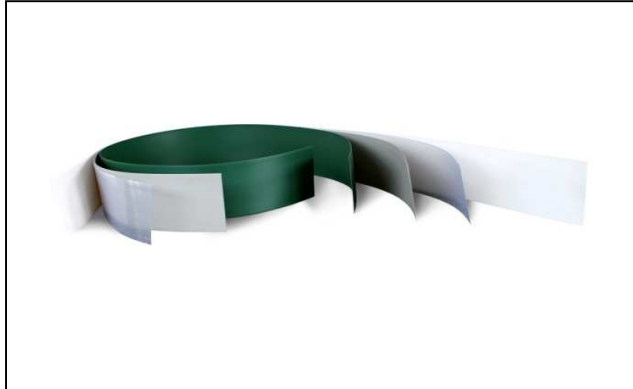

## Wind- & Sichtschutz "Blickdicht Pro"

Blickdicht Pro ist der Sicht- und Windschutz speziell für unseren Pfosten Typ A. Die Kunststoffstreifen mit einer Länge von 2550 mm passen exakt in ein Gitterelement. Die Enden werden einfach mit Montage der Abdeckleisten des A-Pfostens fixiert.

<b>Blickdicht Pro</b>					
Farbe	Länge	Breite	Fläche	Art.-Nr.	Preis *
anthrazit	2550 mm	190 mm	0,48 m <sup>2</sup>	ZBDPROA	a.A.
blau	2550 mm	190 mm	0,48 m <sup>2</sup>	ZBDPROB	a.A.
grün	2550 mm	190 mm	0,48 m <sup>2</sup>	ZBDPROG	a.A.
hellgrau	2550 mm	190 mm	0,48 m <sup>2</sup>	ZBDPROH	a.A.
rot	2550 mm	190 mm	0,48 m <sup>2</sup>	ZBDPROR	a.A.
steingrau	2550 mm	190 mm	0,48 m <sup>2</sup>	ZBDPROS	a.A.
weiß	2550 mm	190 mm	0,48 m <sup>2</sup>	ZBDPROW	a.A.
transpar.	2550 mm	190 mm	0,48 m <sup>2</sup>	ZBDPROT	a.A.